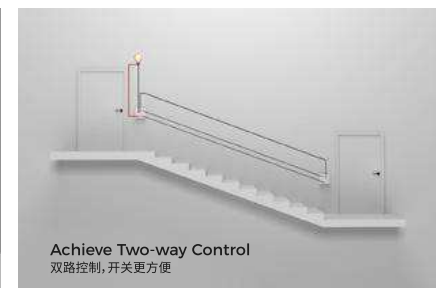

DIY SMART SWITCHES

DIY 改装件系列

MINIR2

Wi-Fi Smart Switch with DIY Mode
Wi-Fi智能开关模块(迷你)

Remote Control
远程控制

Voice Control
语音控制

DIY Mode
DIY模式

Input 输入: 100-240V AC 50/60Hz
Output 输出: 100-240V AC 50/60Hz
Max. Load 最大负载: 10A/2200W
Gang 通道: 1-Gang
Wi-Fi 无线标准: IEEE 802.11 b/g/n 2.4GHz
Material 材质: PC V0
Box Size 包装尺寸: 48x30x46mm
Weight 重量: 43g

ZBMINI

ZigBee Smart Switch
ZigBee智能开关模块(迷你)

Remote Control
远程控制

Voice Control
语音控制

Input 输入: 100-240V AC 50/60Hz
Output 输出: 100-240V AC 50/60Hz
Max. Load 最大负载: 10A/2200W
Gang 通道: 1-Gang
ZigBee 无线标准: IEEE 802.15.4 2.4GHz
Material 材质: PC V0
Box Size 包装尺寸: 48x30x46mm
Weight 重量: 42g